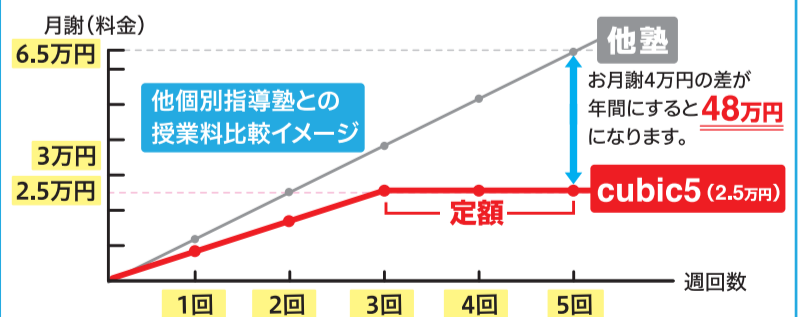

7月1日(土)

時間 11時より

場所 北加瀬校

説明会参加して入塾の中学生は
卒業までずっと毎日コースの月謝

3,000円オフ!

※他の割引サービスとの併用はできません。

入塾金0円!& 無料体験実施!!

教育の機会均等のため、個別指導塾cubic5は入塾金をいたしません。

cubic5は
学べば学ぶほど
お得になります!

「勉強だけ」教えません。
「勉強のやり方」を教えています。

全学年全科目対応

毎日個別塾cubic5

株式会社キュービックルーツが運営しています。

西小山校

雑色校

武蔵新田校