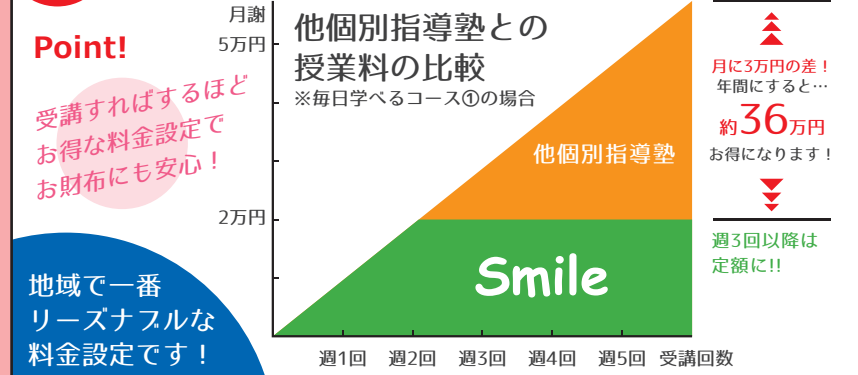

\* 講師1人・生徒最大2人までの個別指導コースです。じっくりと分からないところを教えてほしい、受験テクニックを教えてほしい人、人見知りがある方などにおすすめのコースです。

	週1回 (月4回)	週2回 (月8回)	週3回 (月最大12回)	週4回 (月最大16回)	週5回 (月最大20回)
1年生	13,252円	26,505円	New 39,757円(同一料金)		
2年生	14,545円	29,090円	New 43,634円(同一料金)		
3年生	15,838円	31,676円	New 47,514円(同一料金)		

\* 講師1人につき生徒最大2人までの個別指導コースです。

Point Smile はここが他の個別指導塾と違います! 三重県初のシステムで強力サポート

- 個別指導塾なのに…社員がメインで指導します!
- 個別指導塾なのに…月額が他塾と比べリーズナブルで安心!
- 個別指導塾なのに…定額で毎日学べます!
- 個別指導塾なのに…目的に合わせたコースを選べます!

安心料金 個別指導塾でありながら定額で毎日学べる!